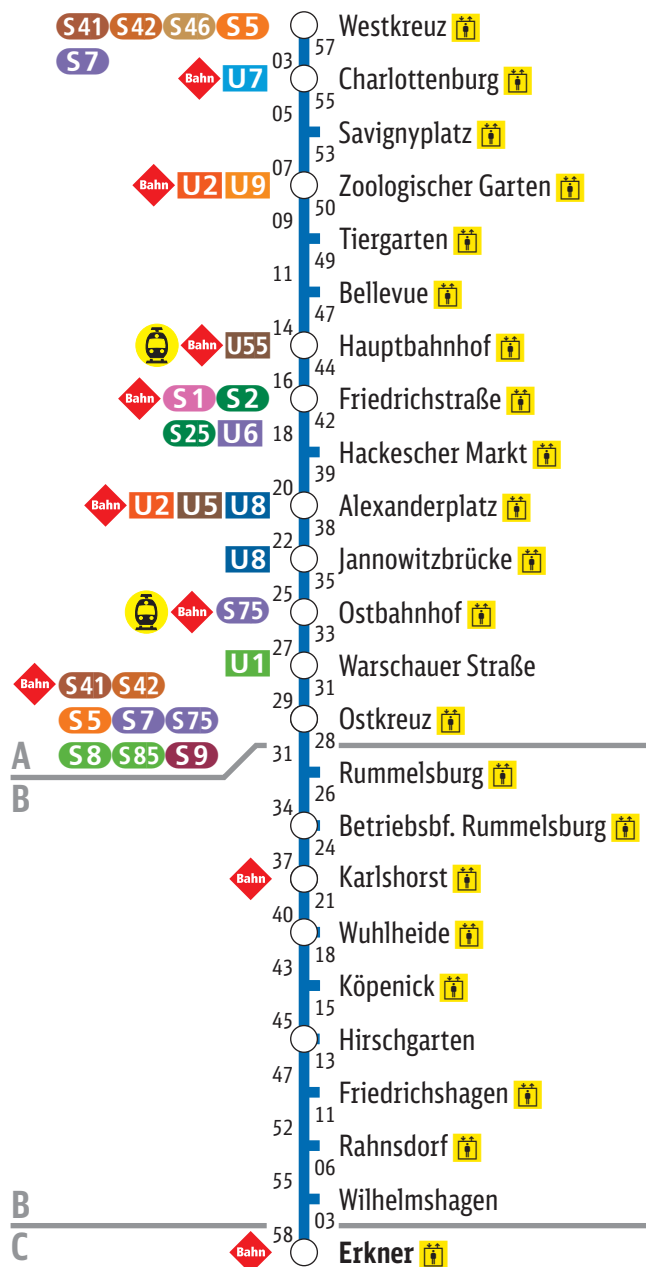

# Linieninformation *Route information*

**S3**

## Legende *Legend*

<sup>29</sup> Tegel S-Bahnlinie mit Umsteigemöglichkeit und Angabe der Reisezeit bis zu dieser Station  
*Urban Rail line, change of trains optional  
Travel time up to this station*

Fernbahnhof / Regionalbahnhof  
*Long-distance / regional railway station*

ZOB Zentraler Omnibusbahnhof  
*Central bus station*

Bus-Anbindung zum Flughafen  
*Bus service to airport*

Barrierefreier Zugang / Aufzug zum Bahnhof  
*Barrier-free access / lift to the station*

Zugang zum Bahnhof über Rampe  
*Access via ramp to the station*

Grenze der Tarifbereiche Berlin  
*Fare zone Berlin border*

Eigener Standort  
*You are here*

**Internet** [www.s-bahn-berlin.de](http://www.s-bahn-berlin.de)  
**Mobile Auskunft** [mobil.s-bahn-berlin.de](http://mobil.s-bahn-berlin.de)  
**Twitterkanal** @SBahnBerlin  
**S-Bahn-Kundentelefon** 030 297-43333  
Mo bis So durchgehend von 0 bis 24 Uhr  
Stand: 21. August 2017