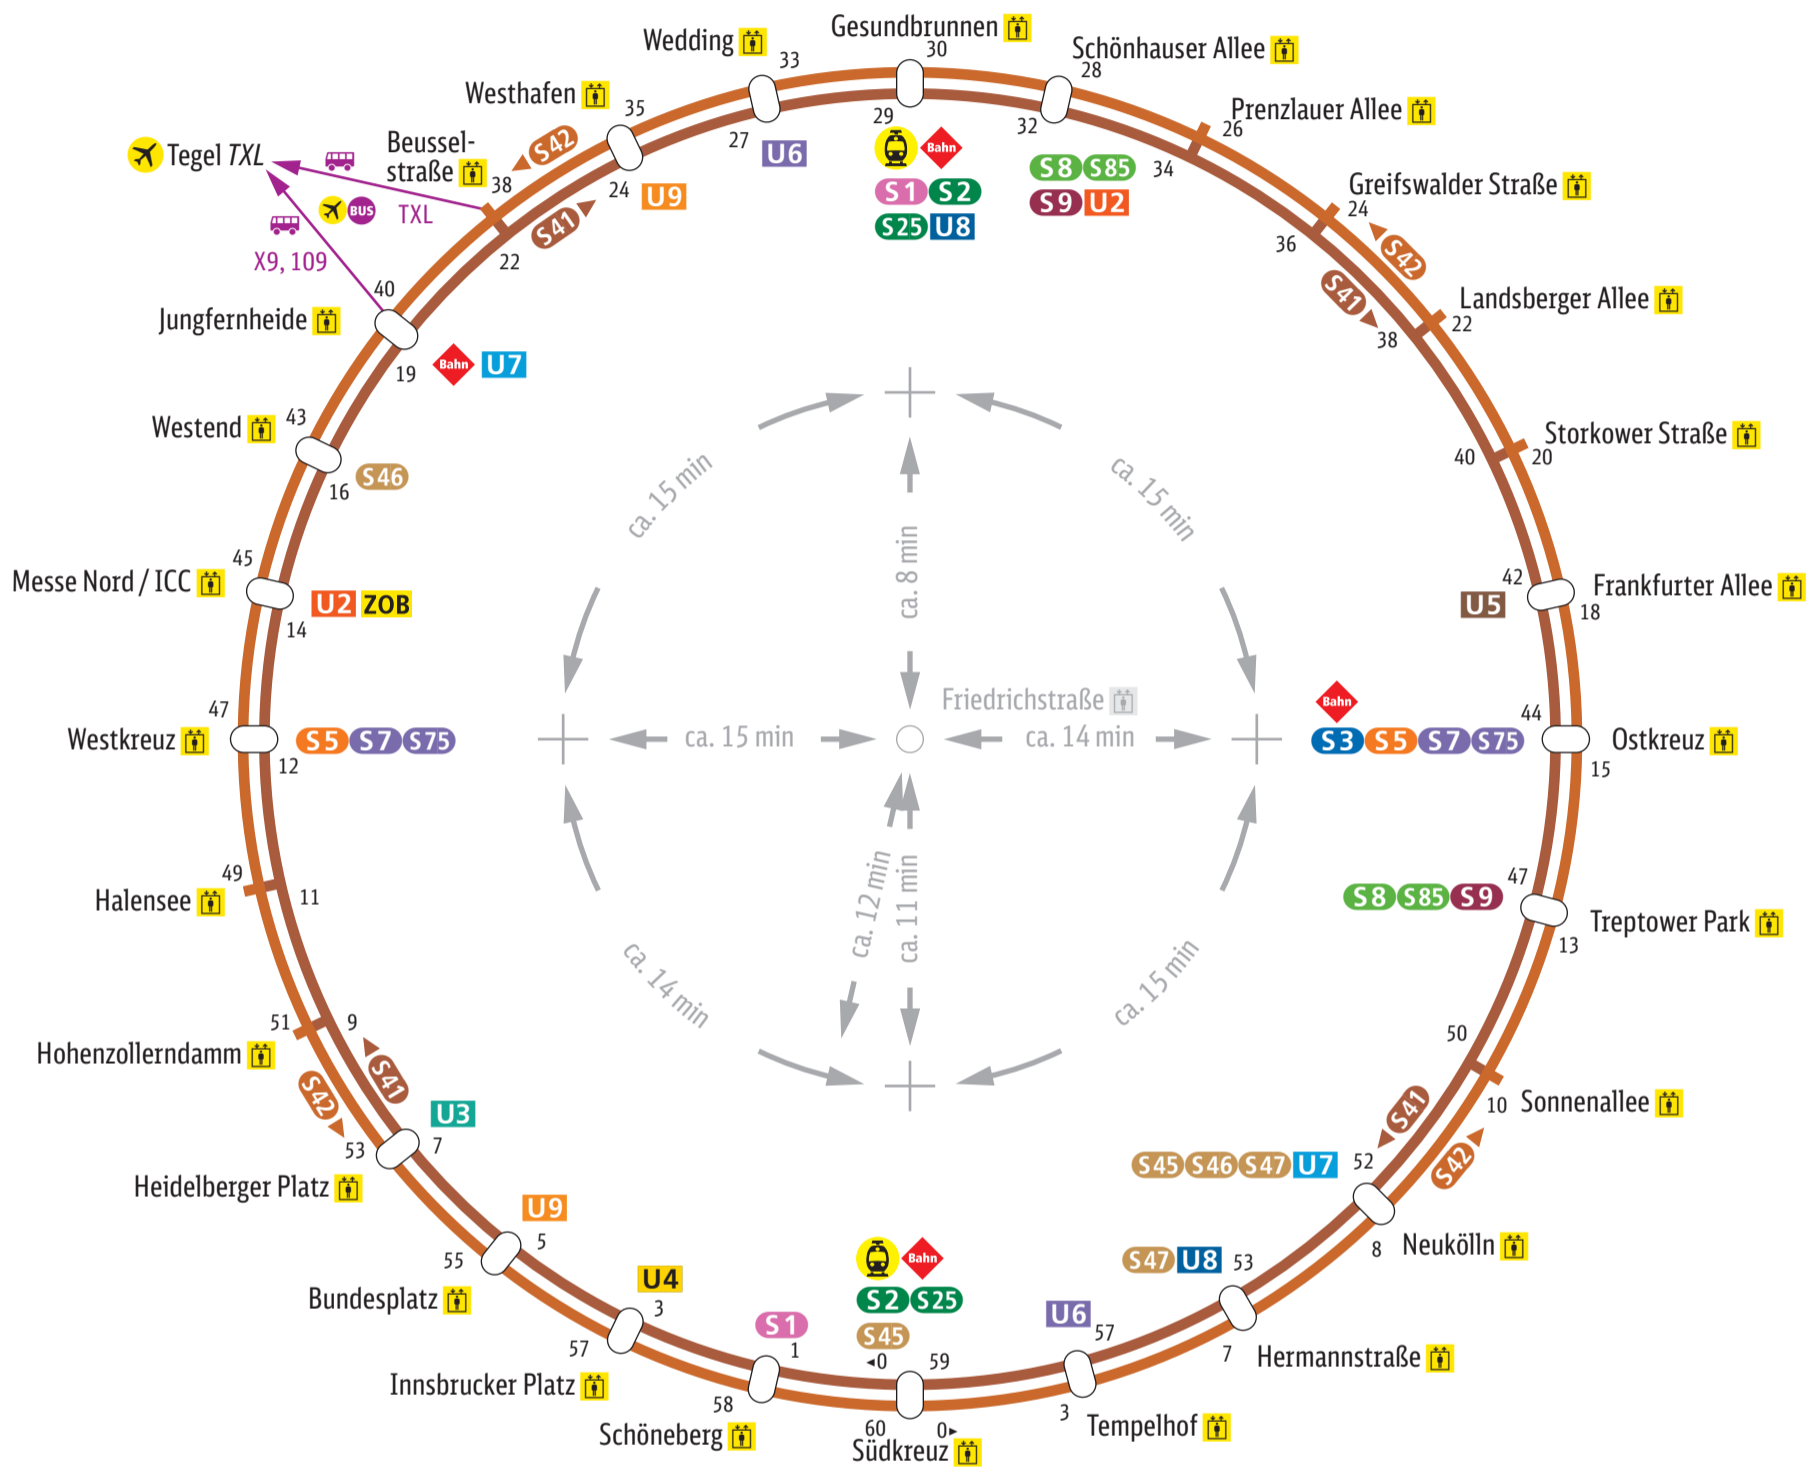

# Linieninformation *Route information*

S41 S42

## Legende *Legend*

- Tegel S-Bahnlinie mit Umsteigemöglichkeit und Angabe der Reisezeit bis zu dieser Station  
*Urban Rail line, change of trains optional  
Travel time up to this station*
- Fernbahnhof / Regionalbahnhof  
*Long-distance / regional railway station*
- ZOB** Zentraler Omnibusbahnhof  
*Central bus station*
- Bus-Anbindung zum Flughafen  
*Bus service to airport*

- Barrier-free access / lift to the station*
  - Access via ramp to the station*
  - Grenze der Tarifbereiche Berlin*
  - Fare zone Berlin border*
  - Eigener Standort*  
*You are here*

**Internet** [www.s-bahn-berlin.de](http://www.s-bahn-berlin.de)  
**Mobile Auskunft** [mobil.s-bahn-berlin.de](http://mobil.s-bahn-berlin.de)  
**Twitterkanal** @SBahnBerlin