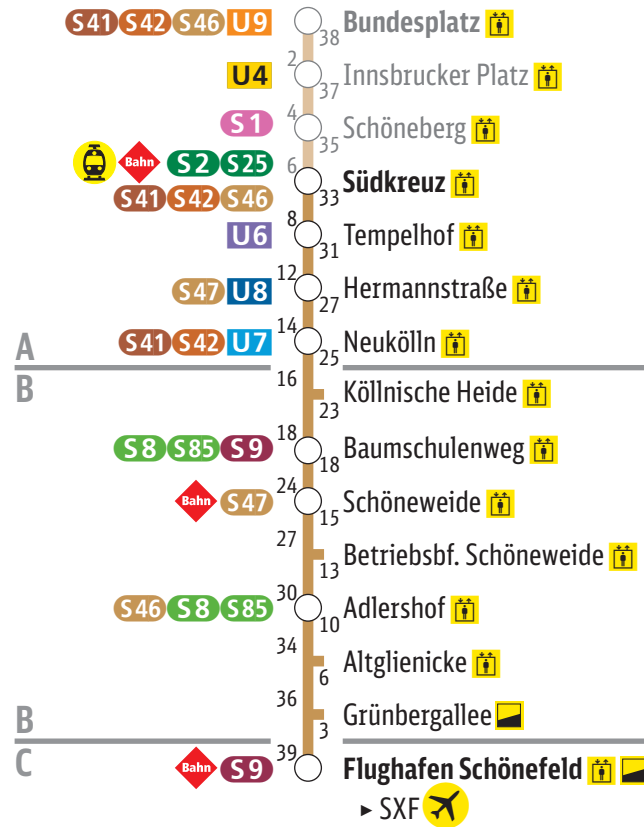

Linieninformation *Route information*

S45

Mo-Fr (außer Feiertag)
ca. 10-14 Uhr
bis Bundesplatz

Legende *Legend*

- ²⁹ Tegel S-Bahnlinie mit Umsteigemöglichkeit und Angabe der Reisezeit bis zu dieser Station
*Urban Rail line, change of trains optional
Travel time up to this station*
- Fernbahnhof / Regionalbahnhof
Long-distance / regional railway station
- Zentraler Omnibusbahnhof
Central bus station
- Bus-Anbindung zum Flughafen
Bus service to airport
- Barrierefreier Zugang / Aufzug zum Bahnhof
Barrier-free access / lift to the station

- Zugang zum Bahnhof über Rampe
Access via ramp to the station
- A** Grenze der Tarifbereiche Berlin
B Fare zone Berlin border
- Eigener Standort
You are here

Internet www.s-bahn-berlin.de
Mobile Auskunft mobil.s-bahn-berlin.de
Twitterkanal @SBahnBerlin
S-Bahn-Kundentelefon 030 297-43333
 Mo bis So durchgehend von 0 bis 24 Uhr
 Stand: 13. Dezember 2015