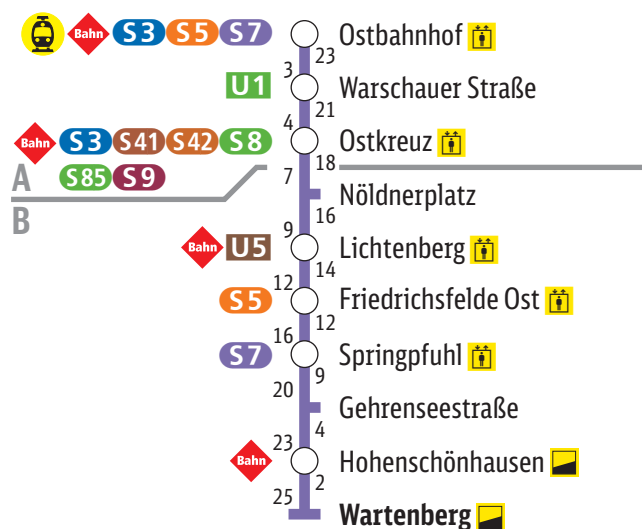

Linieninformation *Route information*

S75

Legende *Legend*

- ²⁹ Tegel S-Bahnlinie mit Umsteigemöglichkeit und Angabe der Reisezeit bis zu dieser Station
*Urban Rail line, change of trains optional
Travel time up to this station*
- Fernbahnhof / Regionalbahnhof
Long-distance / regional railway station
- ZOB** Zentraler Omnibusbahnhof
Central bus station
- Bus-Anbindung zum Flughafen
Bus service to airport
- Barrierefreier Zugang / Aufzug zum Bahnhof
Barrier-free access / lift to the station

- Zugang zum Bahnhof über Rampe
Access via ramp to the station
- A** Grenze der Tarifbereiche Berlin
B *Fare zone Berlin border*
- Eigener Standort
You are here

Internet www.s-bahn-berlin.de
Mobile Auskunft mobil.s-bahn-berlin.de
Twitterkanal @SBahnBerlin
S-Bahn-Kundentelefon 030 297-43333
 Mo bis So durchgehend von 0 bis 24 Uhr
 Stand: 21. August 2017