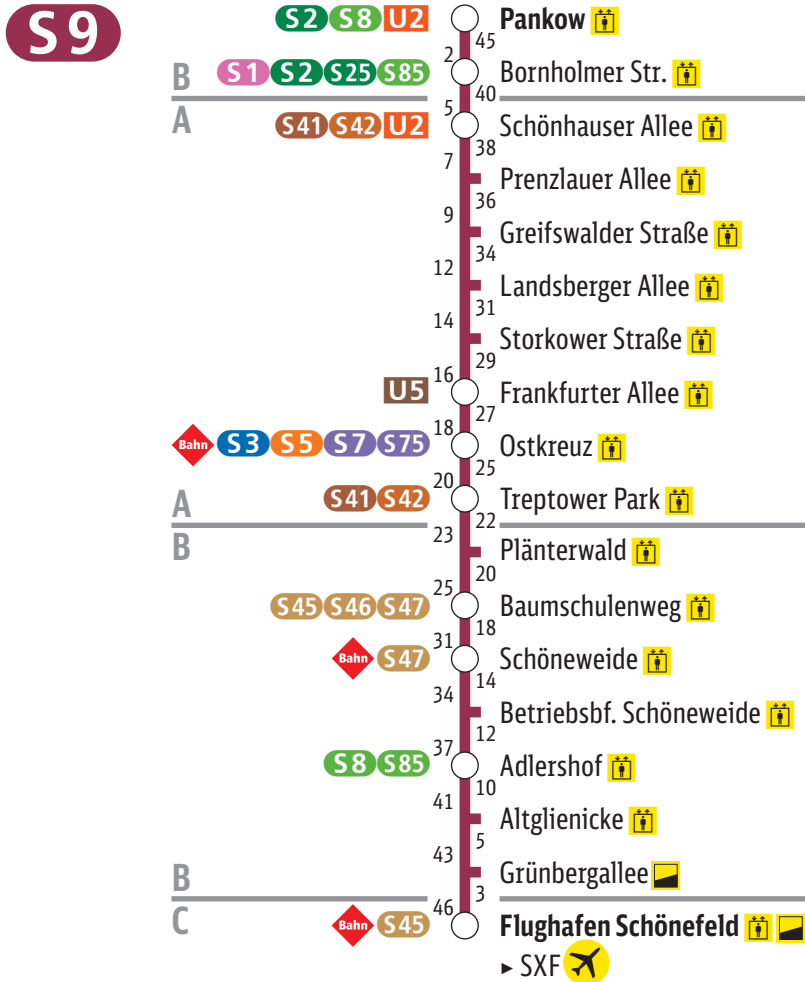

# Linieninformation *Route information*

## Legende Legend

- Tegel S-Bahnlinie mit Umsteigemöglichkeit und Angabe der Reisezeit bis zu dieser Station  
*Urban Rail line, change of trains optional  
Travel time up to this station*
- Fernbahnhof / Regionalbahnhof  
*Long-distance / regional railway station*
- ZOB** Zentraler Omnibusbahnhof  
*Central bus station*
- Bus-Anbindung zum Flughafen  
*Bus service to airport*
- Barrierefreier Zugang / Aufzug zum Bahnhof  
*Barrier-free access / lift to the station*

- Zugang zum Bahnhof über Rampe  
*Access via ramp to the station*
- A** Grenze der Tarifbereiche Berlin  
**B** Fare zone Berlin border
- Eigener Standort  
*You are here*

Internet [www.s-bahn-berlin.de](http://www.s-bahn-berlin.de)  
 Mobile Auskunft [mobil.s-bahn-berlin.de](http://mobil.s-bahn-berlin.de)  
 Twitterkanal @SBahnBerlin  
 S-Bahn-Kundentelefon 030 297-43333  
 Mo bis So durchgehend von 0 bis 24 Uhr  
 Stand: 13. Dezember 2015