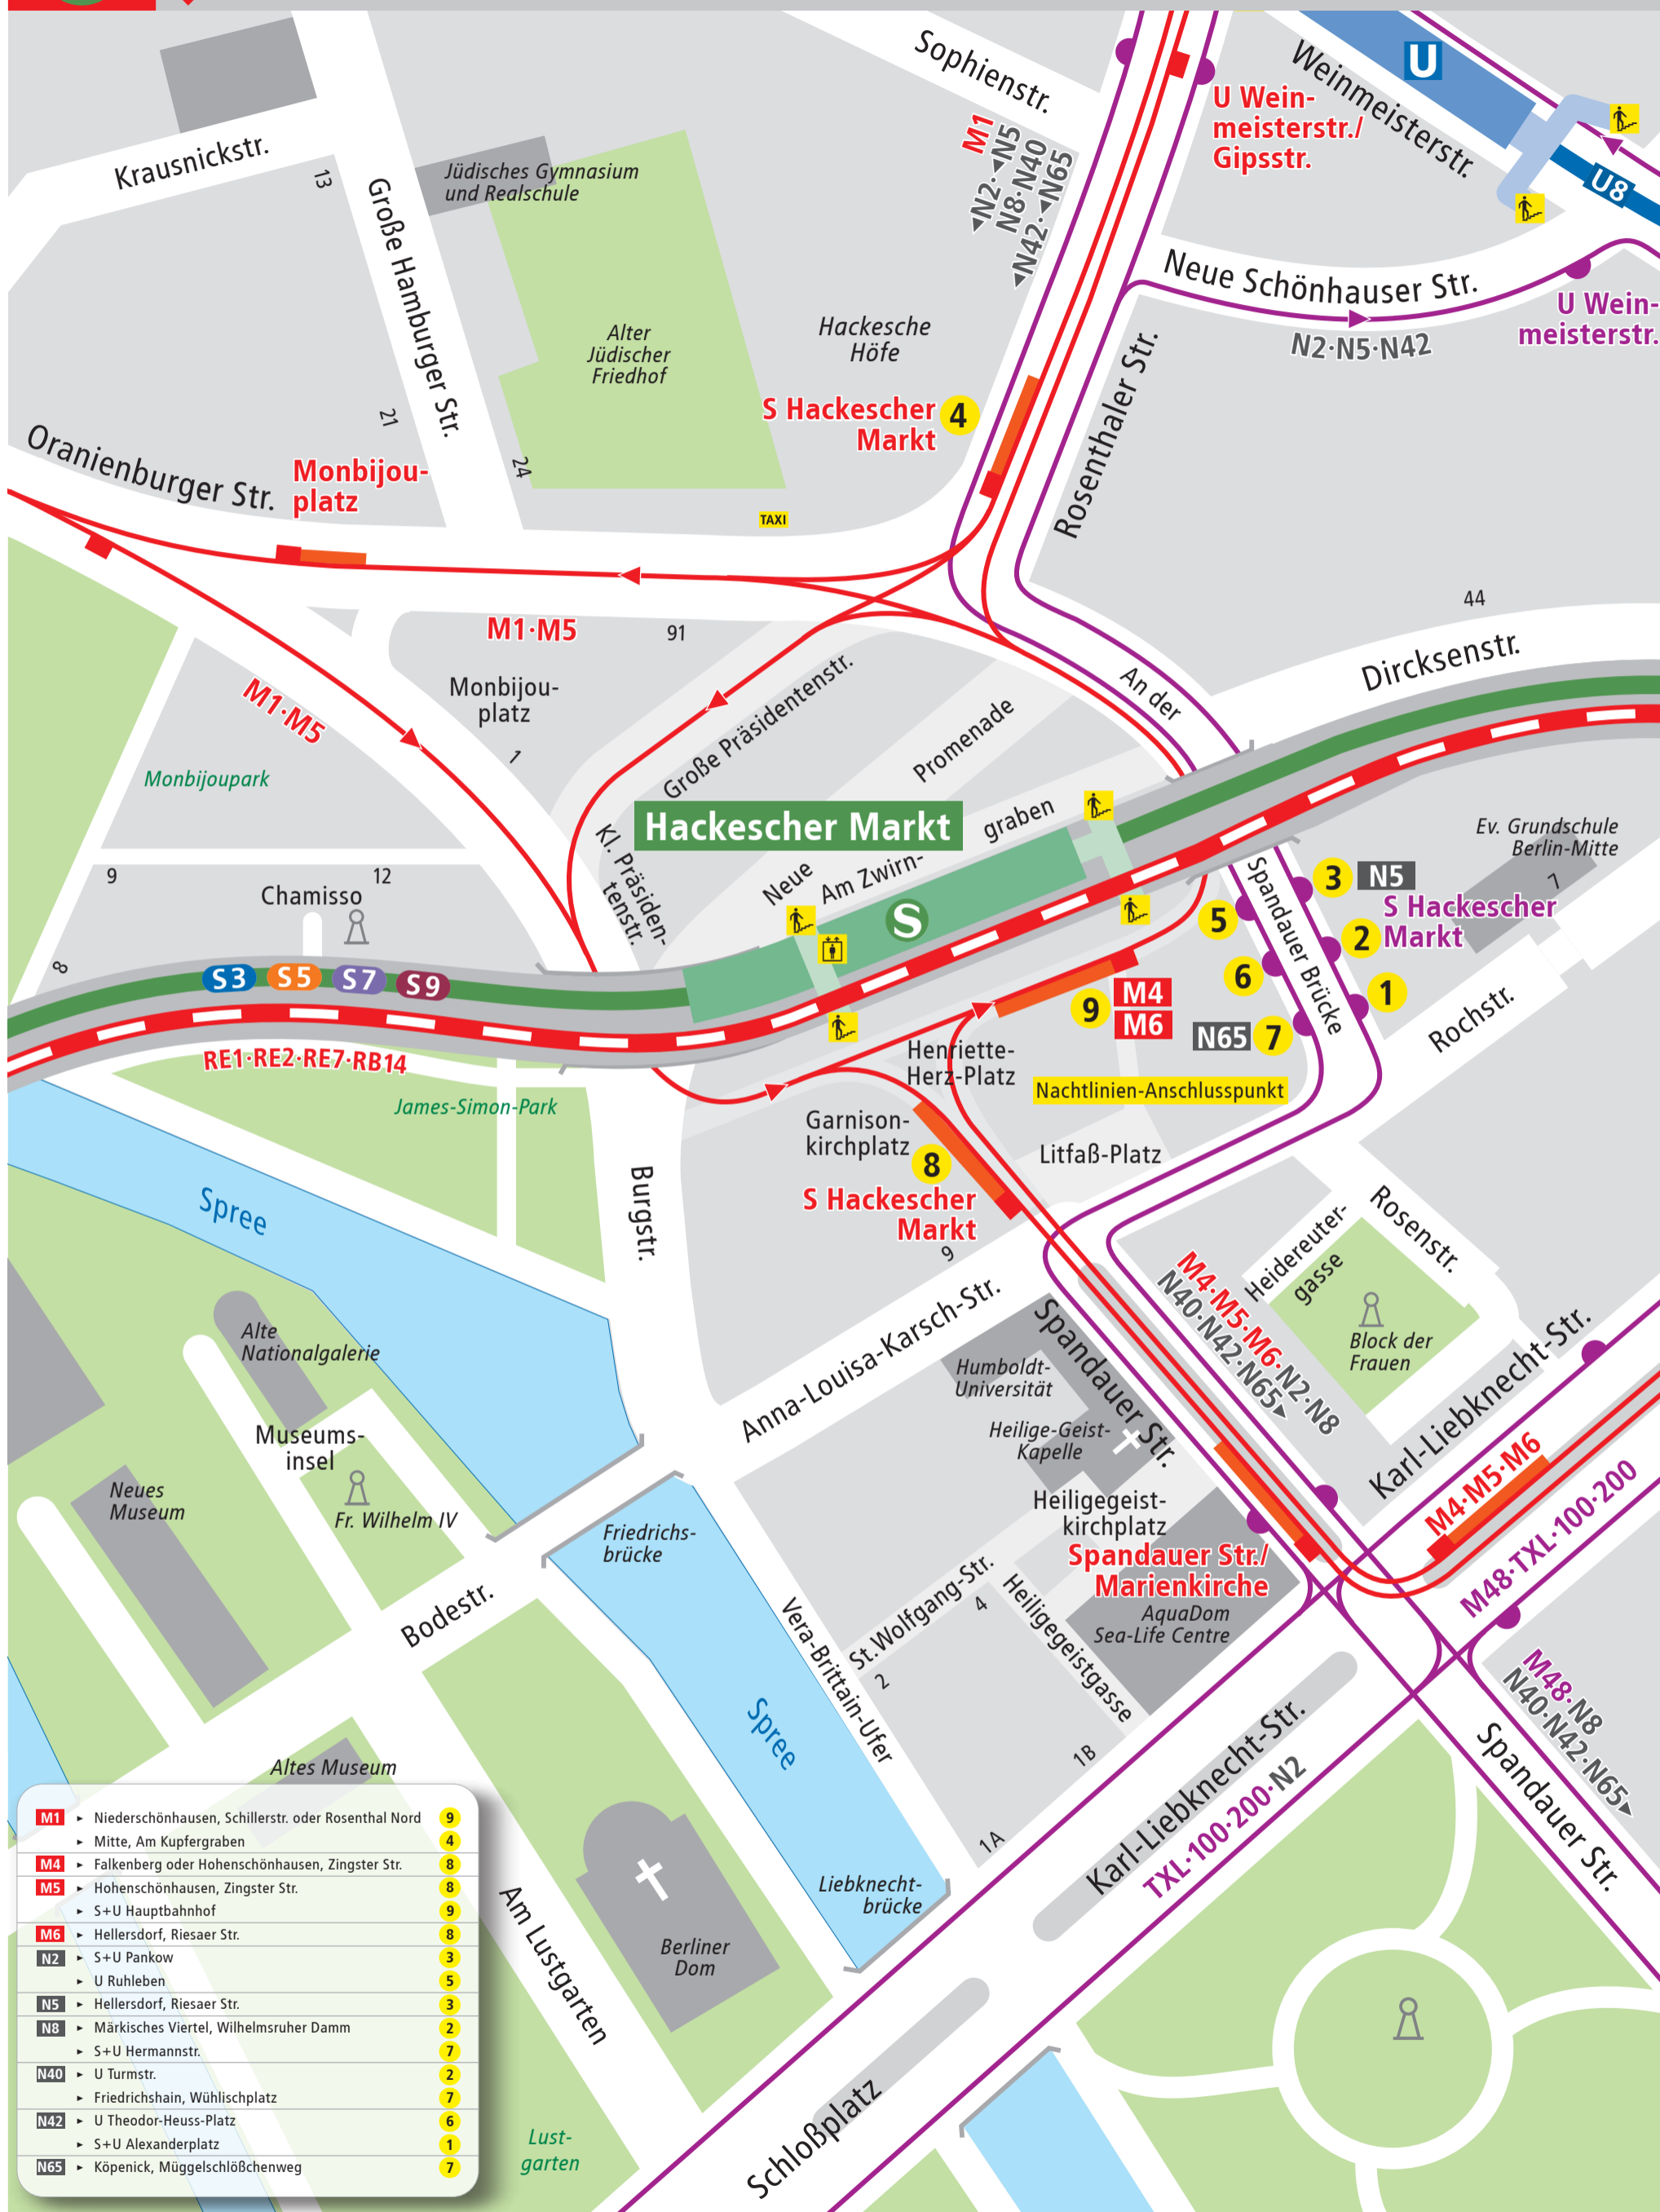

S Hackescher Markt

M1	▶ Niederschönhausen, Schillerstr. oder Rosenthal Nord	9
	▶ Mitte, Am Kupfergraben	4
M4	▶ Falkenberg oder Hohenschönhausen, Zingster Str.	8
M5	▶ Hohenschönhausen, Zingster Str.	8
	▶ S+U Hauptbahnhof	9
M6	▶ Hellersdorf, Riesaer Str.	8
N2	▶ S+U Pankow	3
	▶ U Ruhleben	5
N5	▶ Hellersdorf, Riesaer Str.	3
N8	▶ Märkisches Viertel, Wilhelmsruher Damm	2
	▶ S+U Hermannstr.	7
N40	▶ U Turmstr.	2
	▶ Friedrichshain, Wühlischplatz	7
N42	▶ U Theodor-Heuss-Platz	6
	▶ S+U Alexanderplatz	1
N65	▶ Köpenick, Müggelschlöbchenweg	7