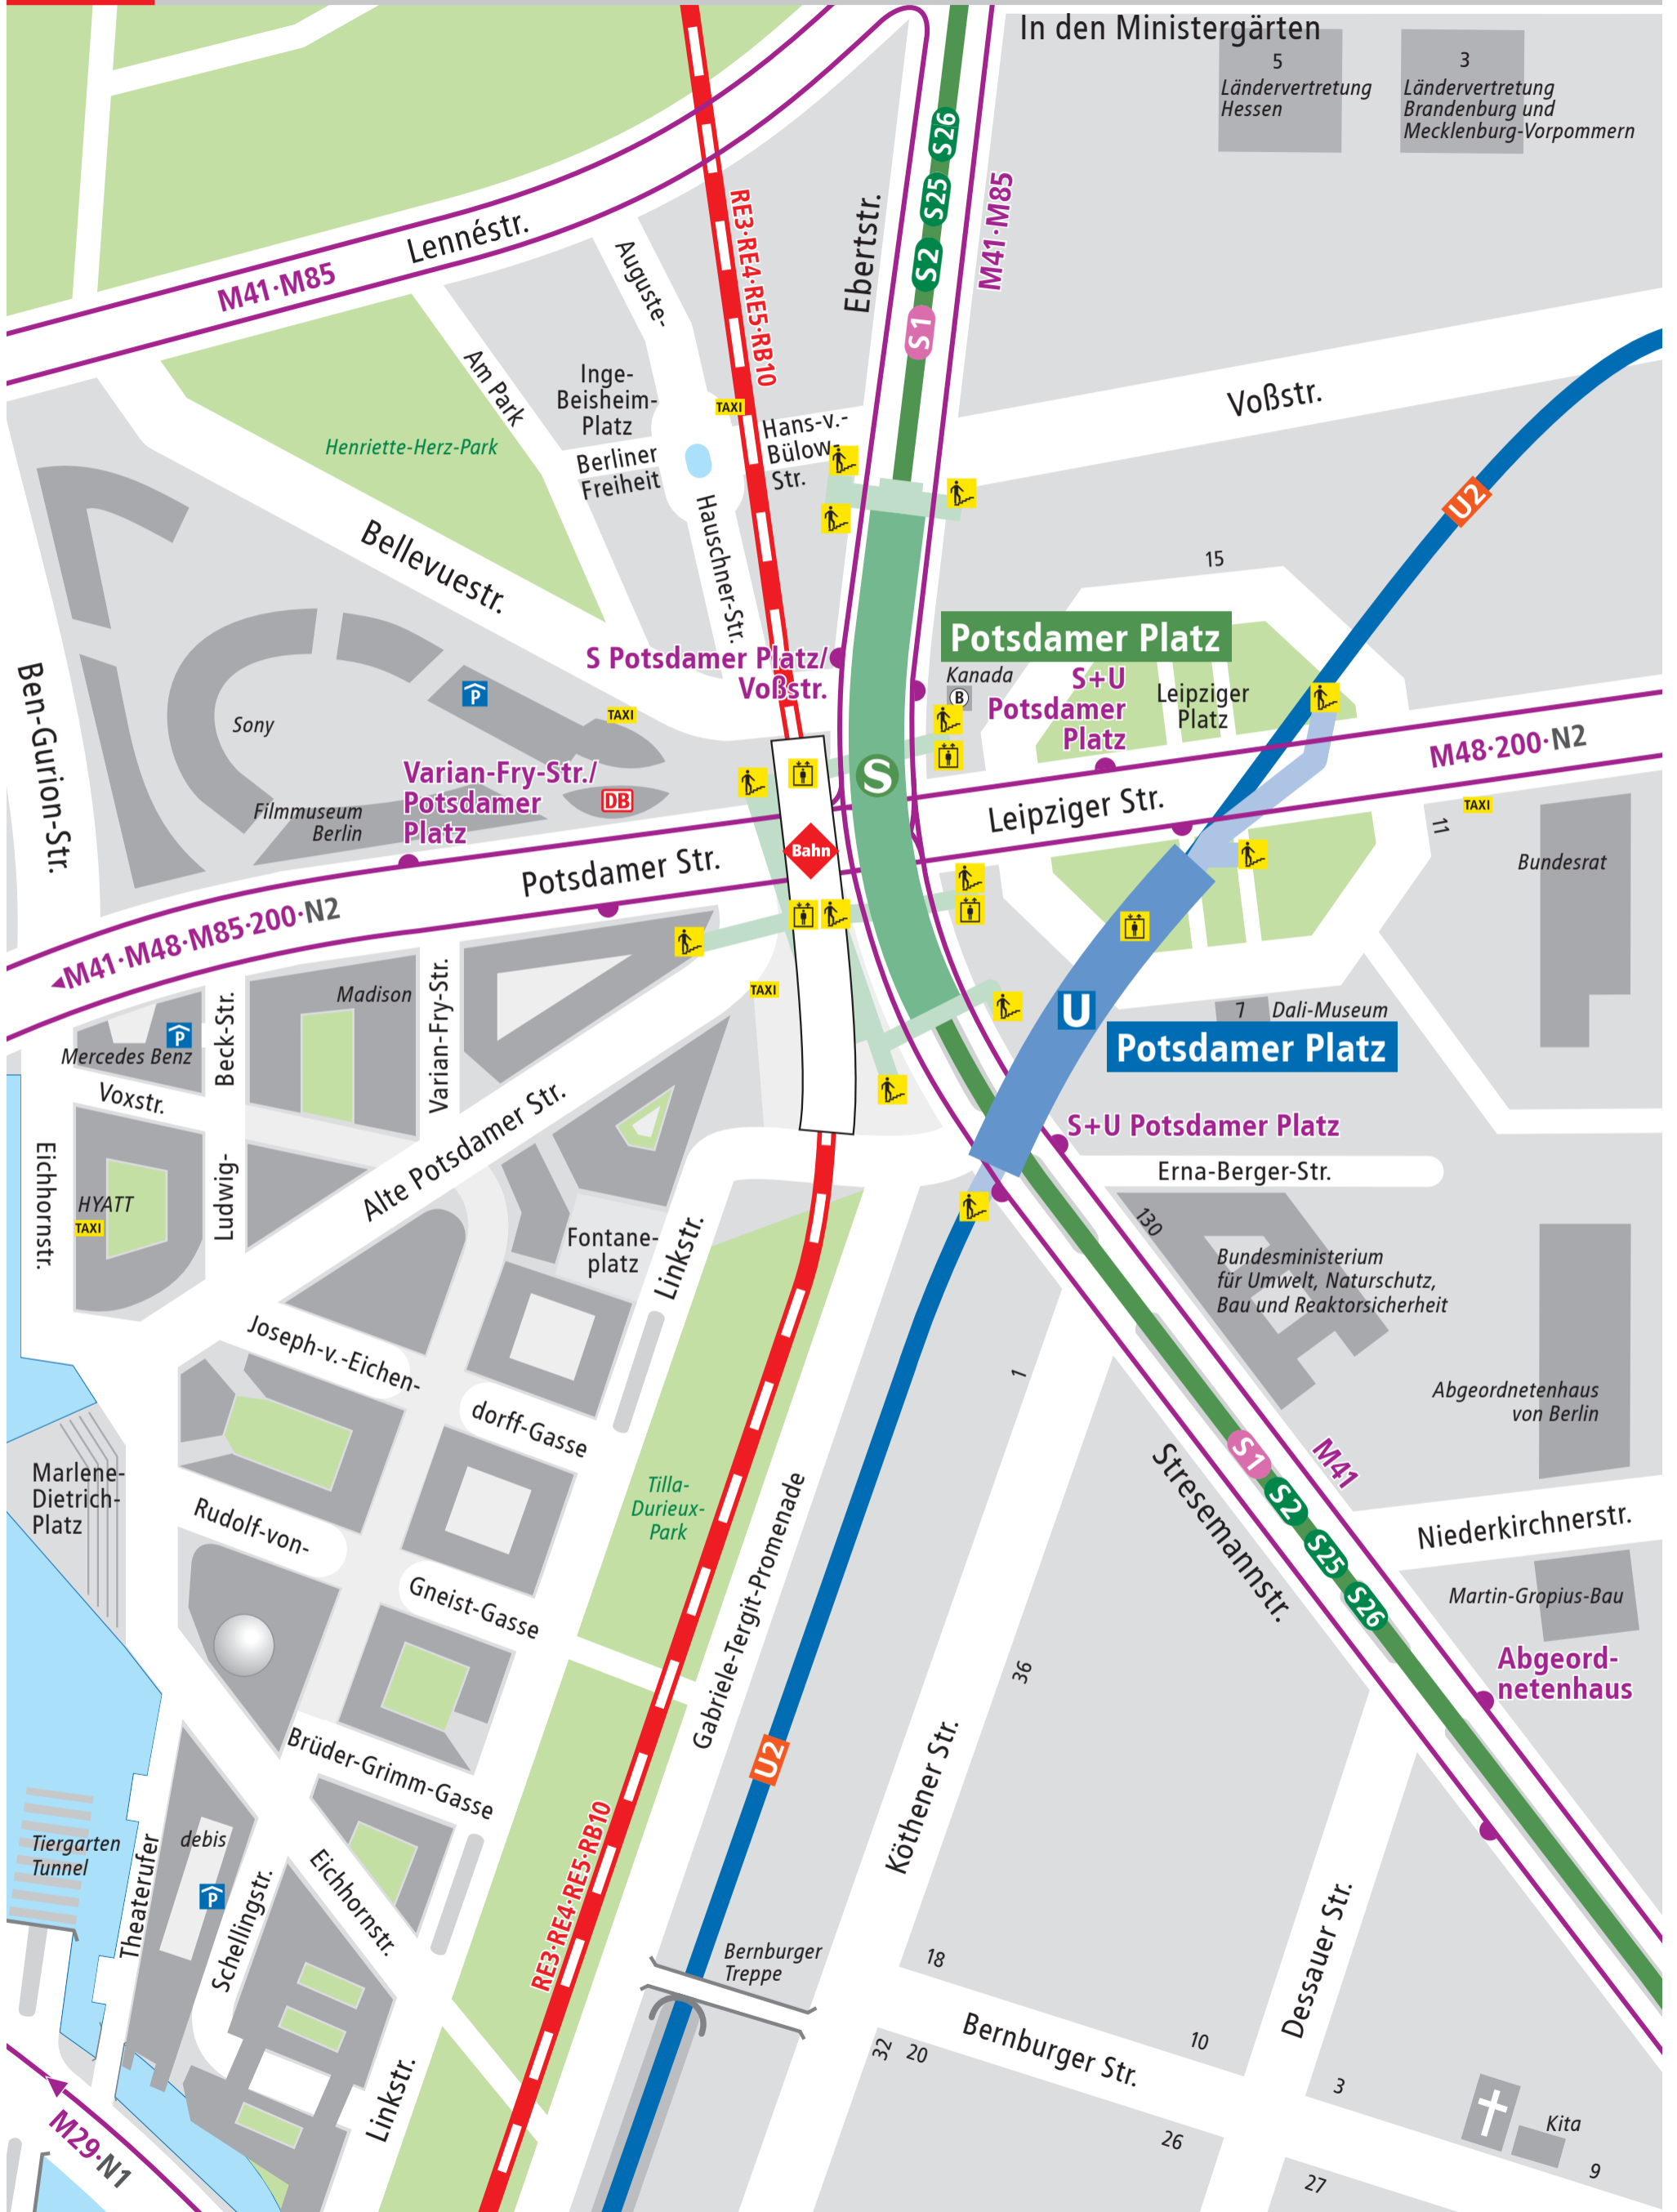

S+U Potsdamer Platz

S-Bahn Berlin GmbH
 Elisabeth-Schwarzhaupt-Platz 1
 10115 Berlin

Tel. (030) 29 74 33 33
 Fax (030) 29 74 38 31
 www.s-bahn-berlin.de

© Berliner Verkehrsbetriebe (BVG)
 Fahrgastinformation
 Stand: 10. Dezember 2017