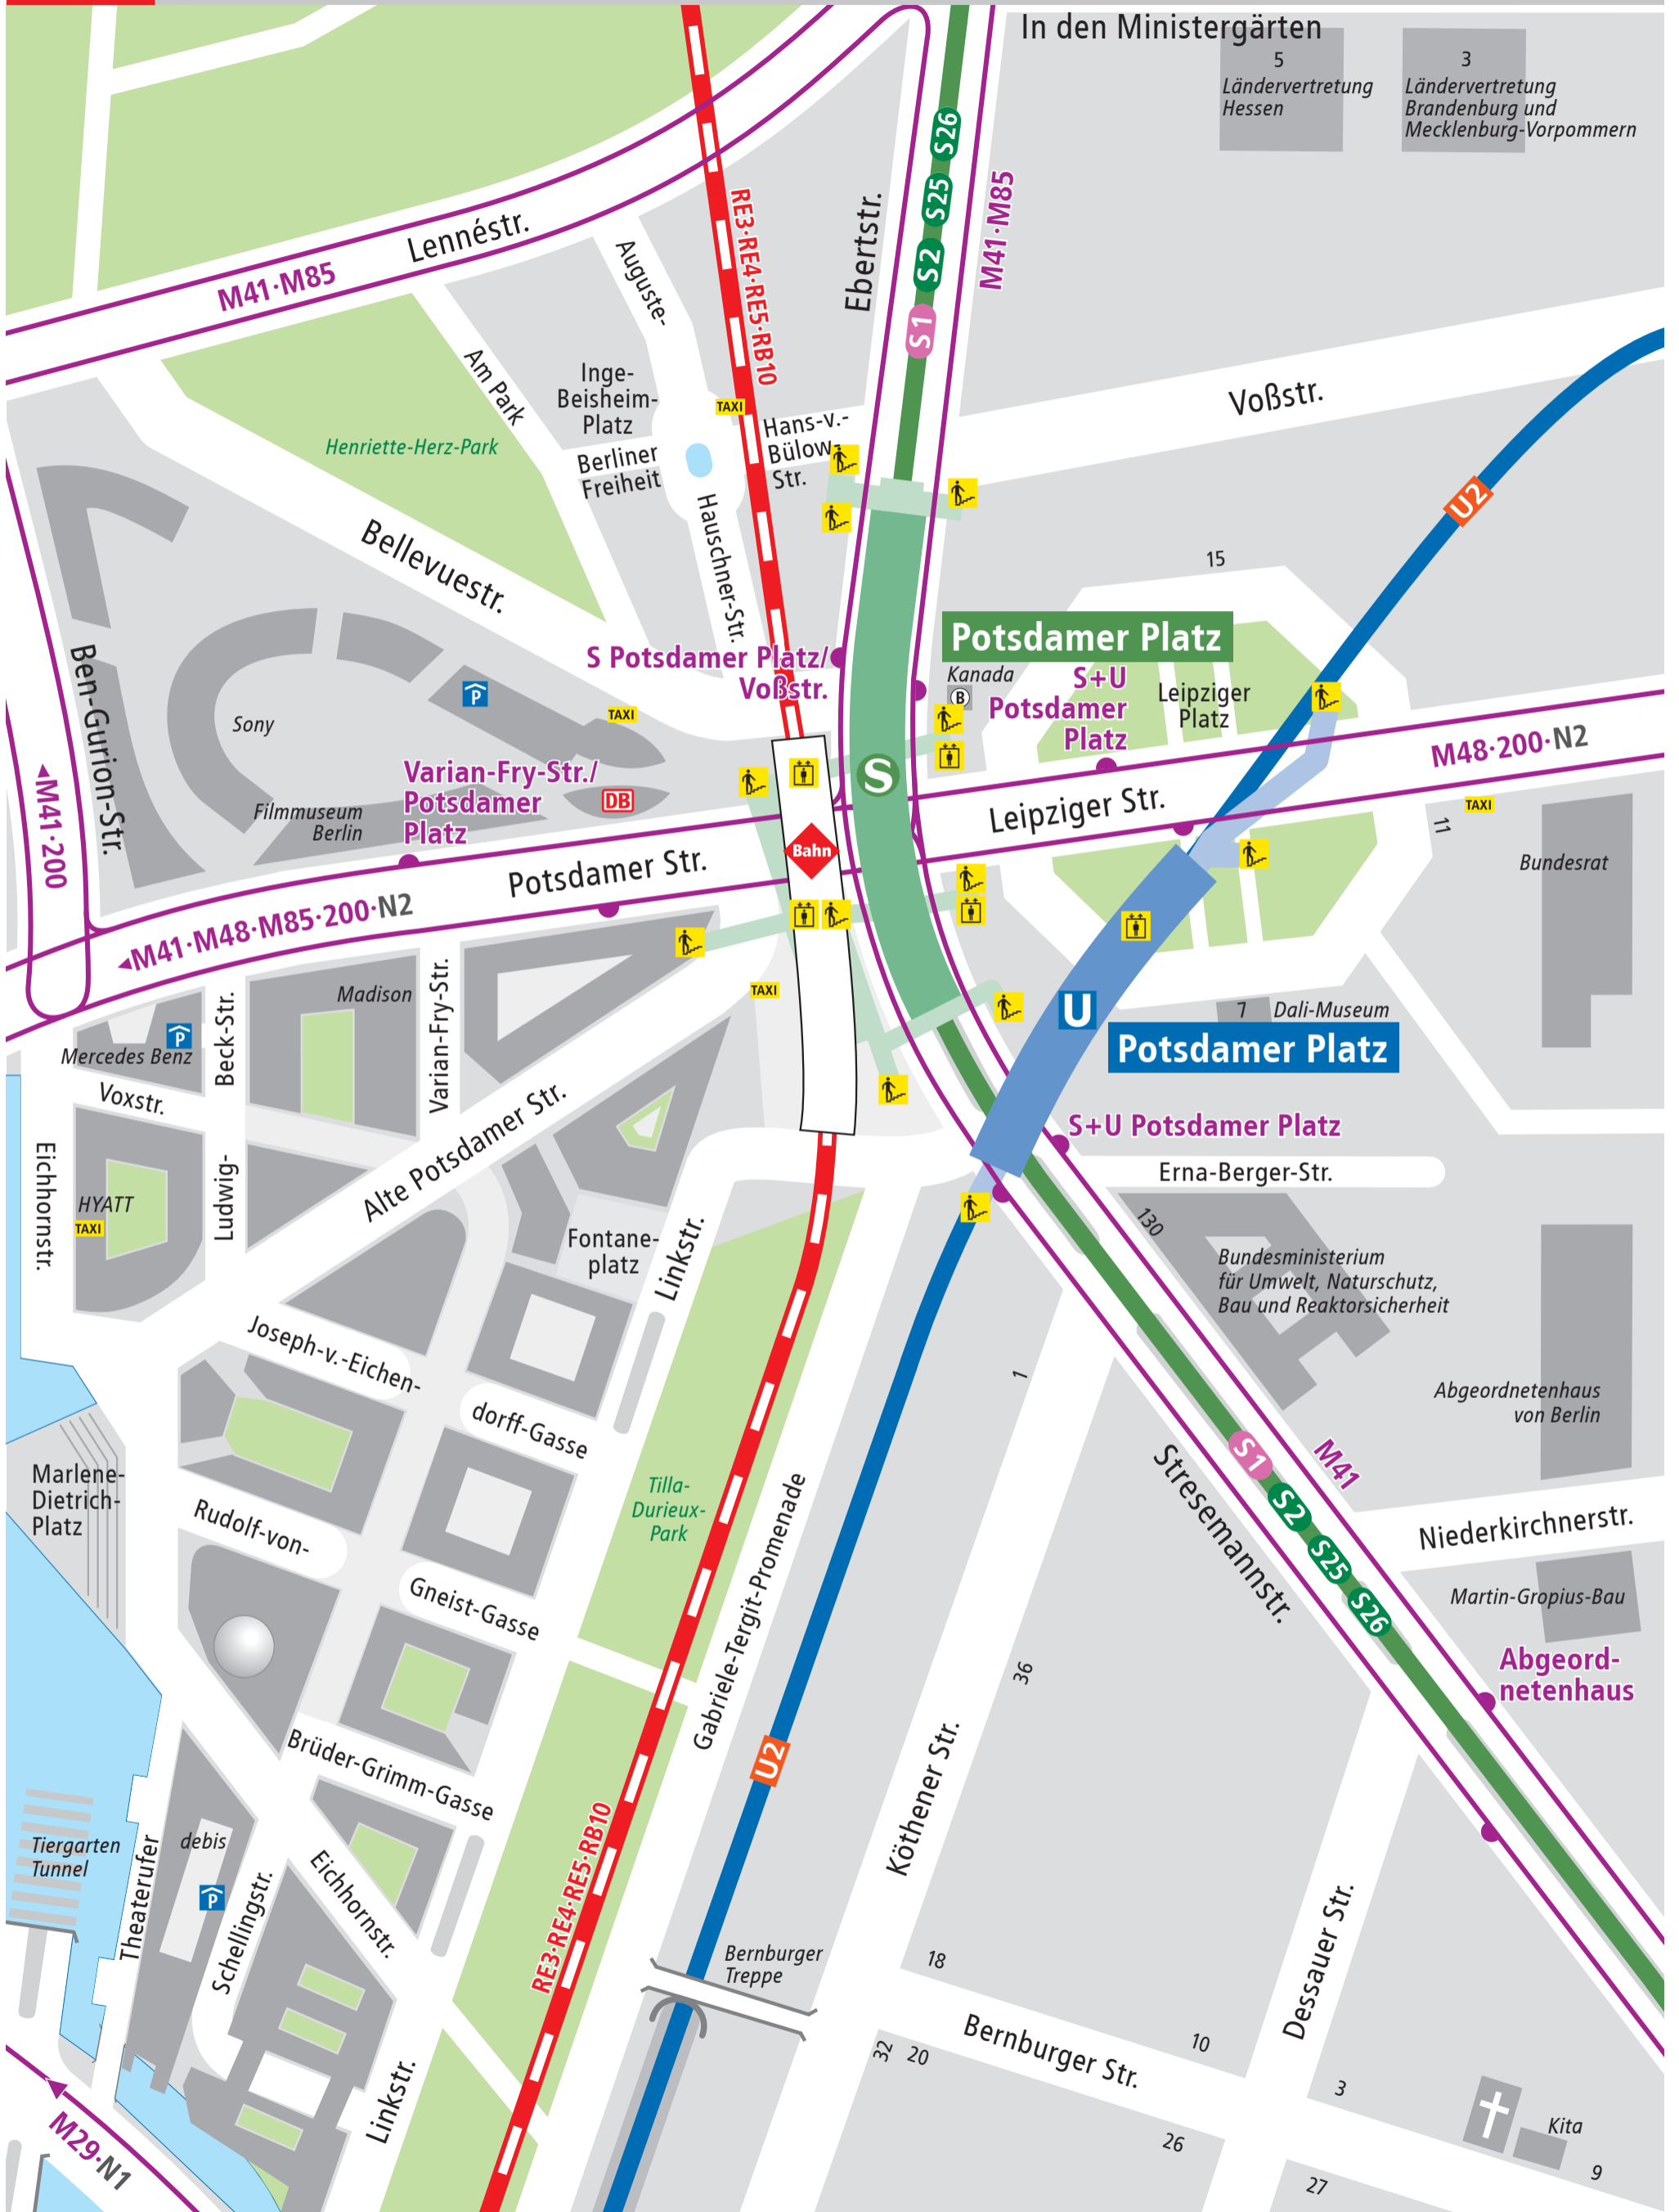

S+U Potsdamer Platz

S-Bahn Berlin GmbH
 Elisabeth-Schwarzhaupt-Platz 1
 10115 Berlin

Tel. (030) 29 74 33 33
 Fax (030) 29 74 38 31
 sbahn.berlin

© Berliner Verkehrsbetriebe (BVG)
 Fahrgastinformation
 Stand: 22. Mai 2018