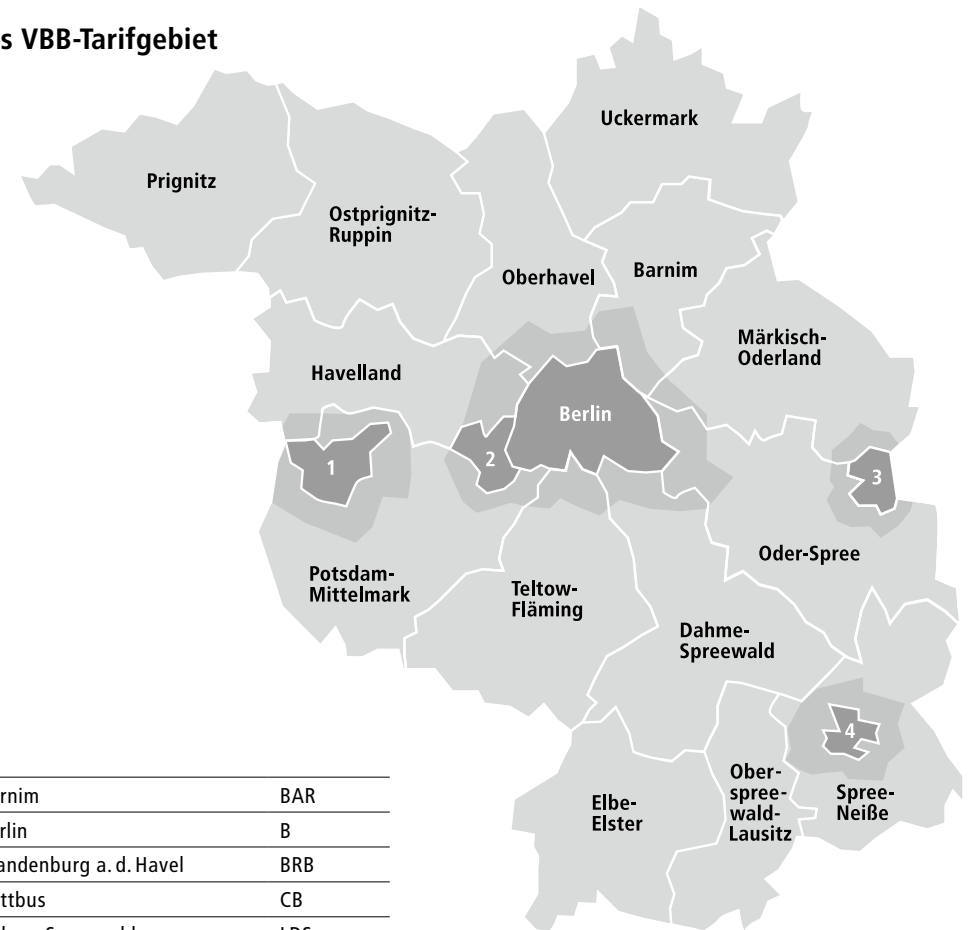

## Das VBB-Tarifgebiet

Barnim	BAR
Berlin	B
Brandenburg a. d. Havel	BRB
Cottbus	CB
Dahme-Spreewald	LDS
Elbe-Elster	EE
Frankfurt (Oder)	FF
Havelland	HVL
Märkisch-Oderland	MOL
Oberhavel	OHV
Oberspreewald-Lausitz	OSL
Oder-Spree	LOS
Ostprignitz-Ruppin	OPR
Potsdam	P
Potsdam-Mittelmark	PM
Prignitz	PR
Spree-Neiße	SPN
Teltow-Fläming	TF
Uckermark	UM