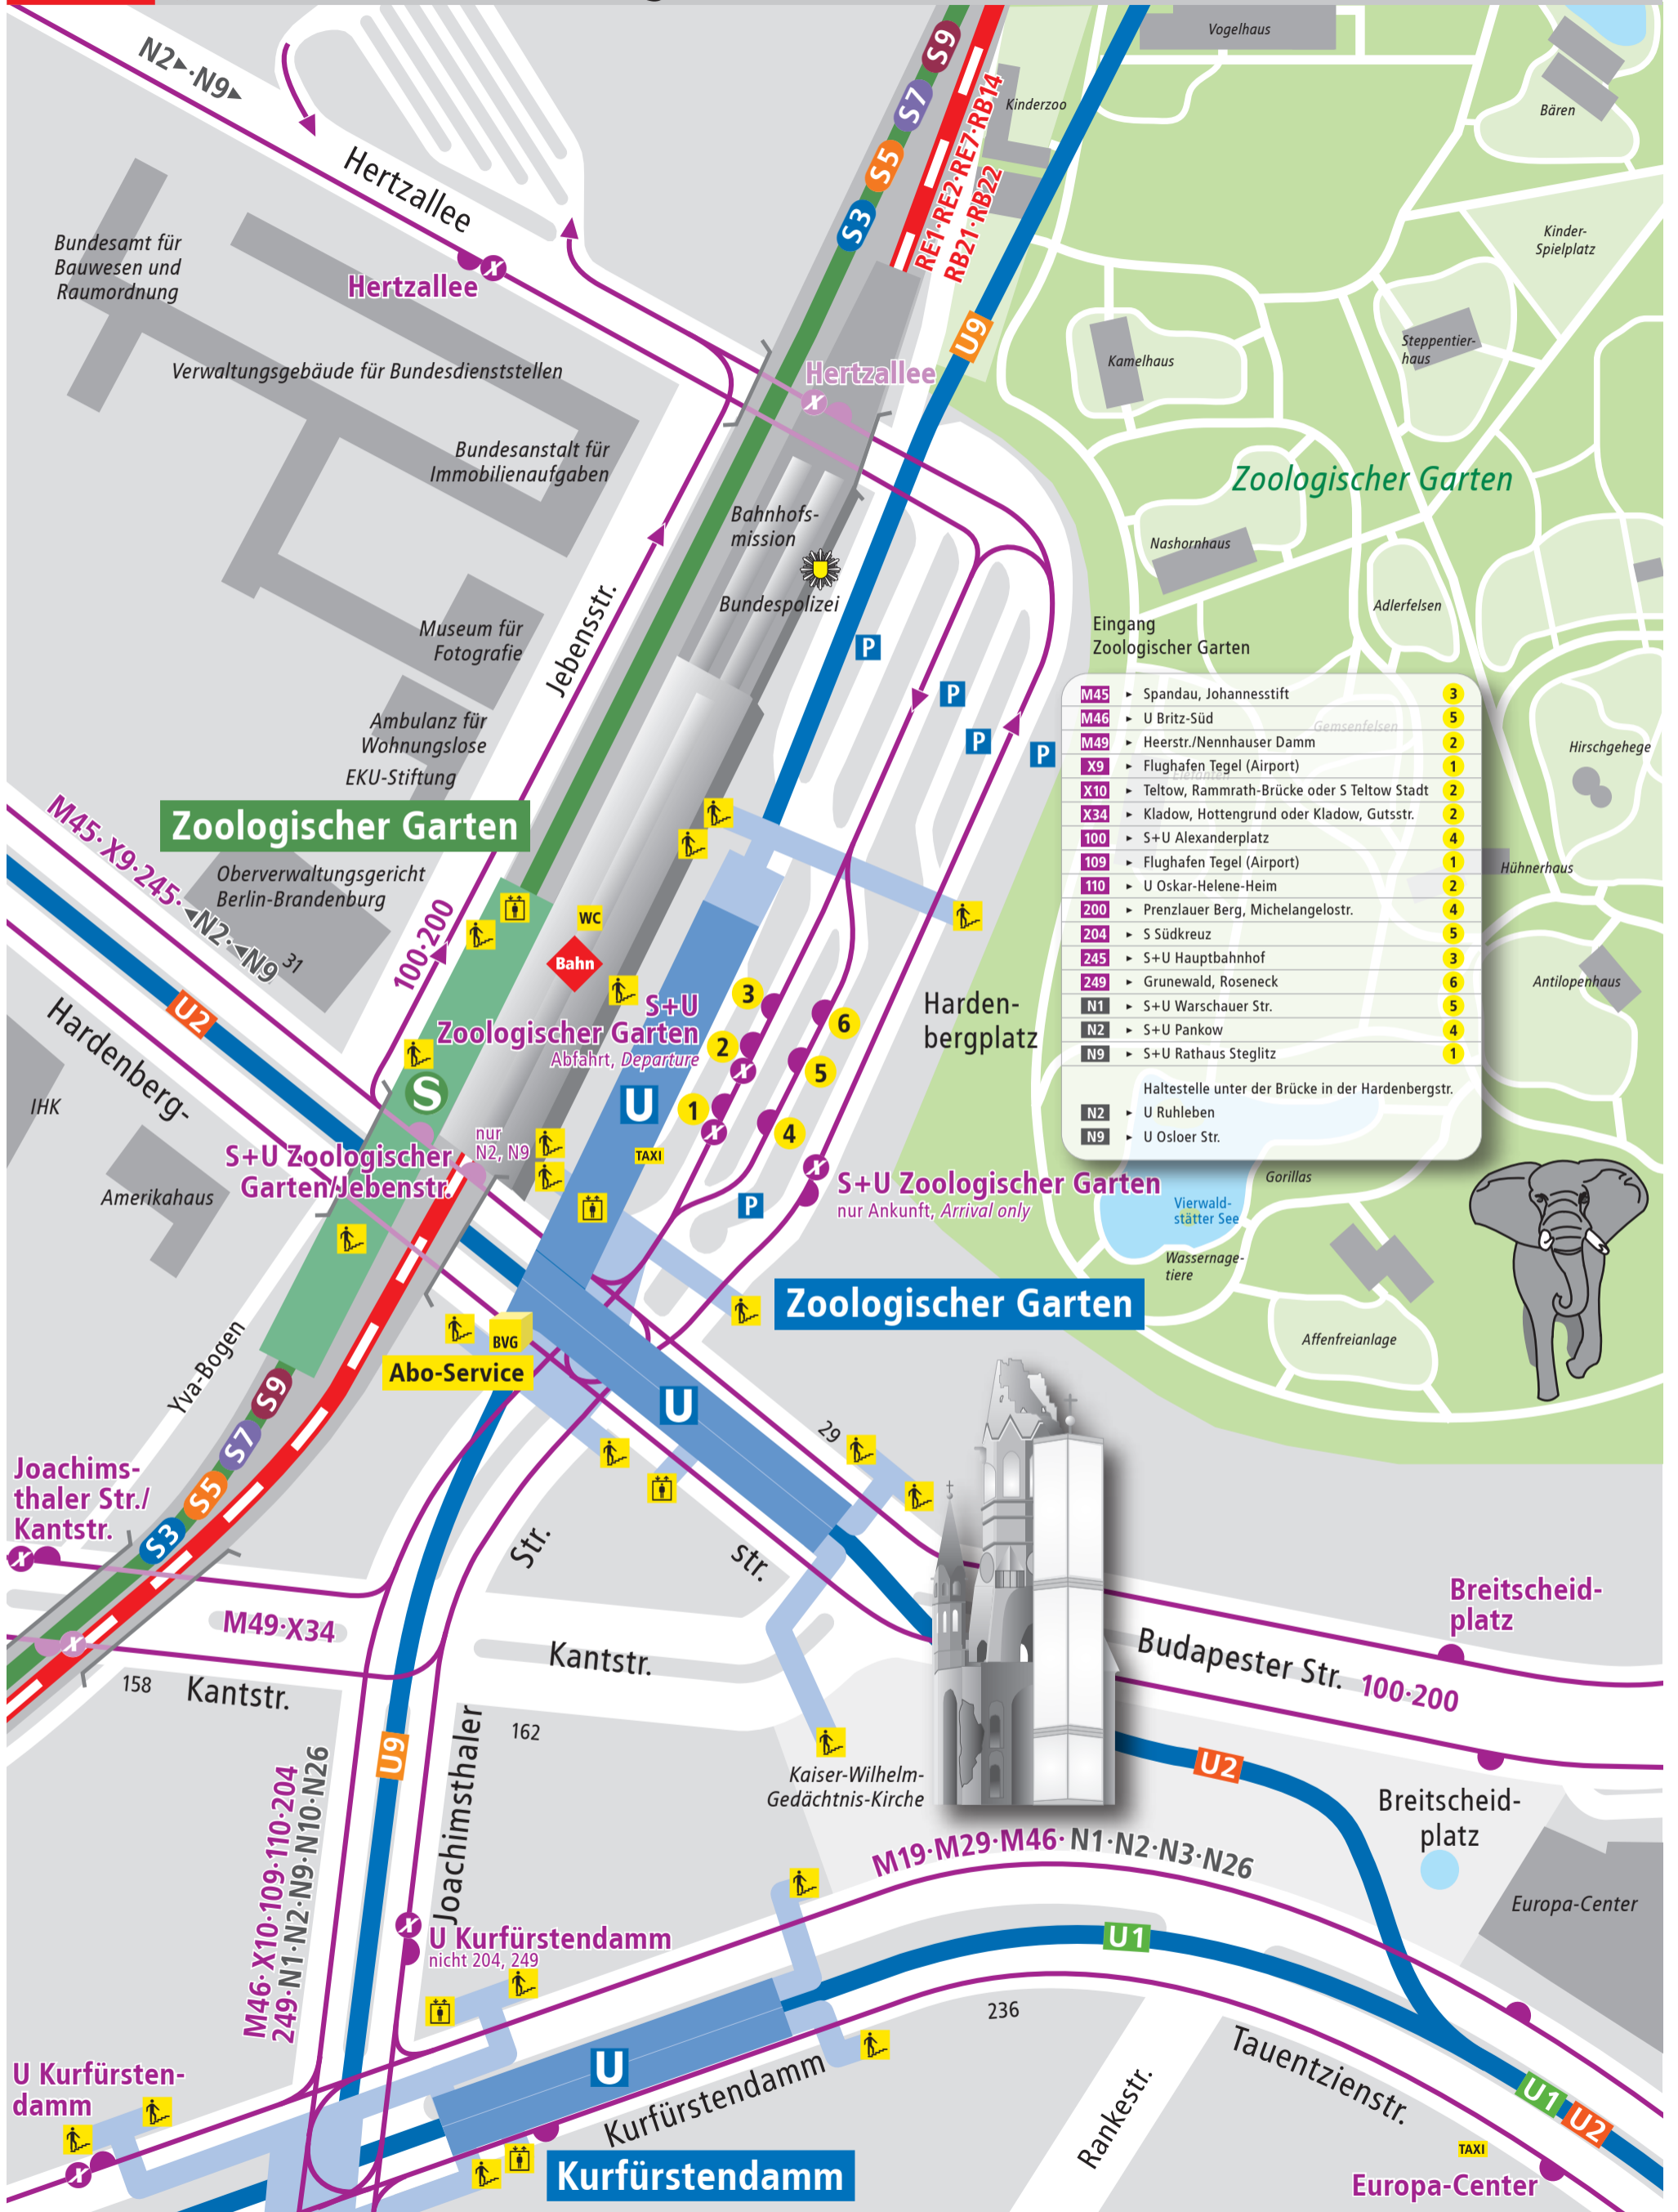

S+U Zoologischer Garten

S-Bahn Berlin

S-Bahn Berlin GmbH
Elisabeth-Schwarzhaupt-Platz 1
10115 Berlin

Tel. (030) 29 74 33 33
Fax (030) 29 74 38 31
www.s-bahn-berlin.de

© Berliner Verkehrsbetriebe (BVG)
Fahrgastinformation
Stand: 10. Dezember 2017