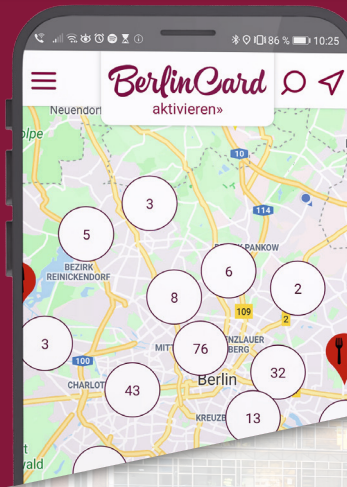

Gültigkeit & Preise / validity & prices

Freischaltung der Rabattangebote / Activation of discount offers

Tarifbereich/ tariff zone	Berlin AB	Berlin ABC	
	Berlin + Hbf Berlin + central station	Berlin + Hbf, Umland + Potsdam, BER ✈	Berlin + Hbf, Umland + Potsdam, BER ✈
Gültigkeit/ validity		Berlin + central station, Berlin area + Potsdam, BER ✈	
48 Stunden/ hours	23,50 €	26,00 €	
72 Stunden/ hours	33,50 €	38,50 €	
4 Tage/ days	44,00 €	51,00 €	
5 Tage/ days	46,50 €	53,50 €	
6 Tage/ days	49,00 €	55,00 €	

* alle genannten Preise sind gültig für 2024 / all prices are valid for 2024

**Für alle Ticketvarianten in den öffentlichen Verkehrsmitteln:
Gültig für 1 Person und bis zu 3 Kinder (6 – 14 J.). Kinder unter
6 Jahren, Kinderwagen, Gepäck + 1 Hund fahren kostenfrei mit.**

*Applicable to all public transport ticket options:
valid for 1 person and up to 3 children (6 – 14yrs.). Free travel on all
public transport services for children under the age of 6,
a pushchair, luggage and 1 dog.*

**Tickets für den Tarifbereich Berlin AB können nicht durch ein
Anschlussticket auf den Teilbereich C erweitert werden.**

*It is not possible to extend tickets for the tariff zone Berlin AB to
Berlin C with an extension ticket.*

2.
Wähle „Touristen-Ticket“.

Select “tourist ticket”.