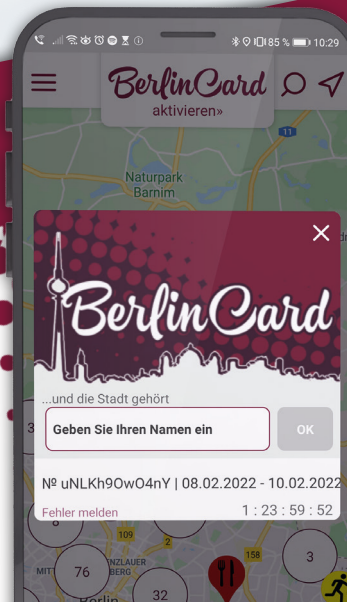

Gültigkeit & Preise / validity & prices

Freischaltung der Rabattangebote / Activation of discount offers

Tarifbereich/ tariff zone	Berlin AB	Berlin ABC	
	Berlin + Hbf Berlin + central station	Berlin + Hbf, Umland + Potsdam, BER ✈	Berlin + Hbf, Umland + Potsdam, BER ✈
Gültigkeit/ validity		Berlin + central station, Berlin area + Potsdam, BER ✈	
48 Stunden/ hours	23,50 €	26,00 €	
72 Stunden/ hours	33,50 €	38,50 €	
4 Tage/ days	44,00 €	51,00 €	
5 Tage/ days	46,50 €	53,50 €	
6 Tage/ days	49,00 €	55,00 €	

* alle genannten Preise sind gültig für 2024 / all prices are valid for 2024

**Für alle Ticketvarianten in den öffentlichen Verkehrsmitteln:
Gültig für 1 Person und bis zu 3 Kinder (6 – 14 J.). Kinder unter
6 Jahren, Kinderwagen, Gepäck + 1 Hund fahren kostenfrei mit.**

*Applicable to all public transport ticket options:
valid for 1 person and up to 3 children (6 – 14yrs.). Free travel on all
public transport services for children under the age of 6,
a pushchair, luggage and 1 dog.*

**Tickets für den Tarifbereich Berlin AB können nicht durch ein
Anschlussticket auf den Teilbereich C erweitert werden.**

*It is not possible to extend tickets for the tariff zone Berlin AB to
Berlin C with an extension ticket.*

2.
Wähle „Touristen-Ticket“.

Select “tourist ticket”.

1.
Kaufe das Touristen-Ticket
„BerlinCard“, entwerfe den
Fahrausweis und installiere
die BerlinCard-App auf
deinem Smartphone. Öffne
die App und drücke den But-
ton „BerlinCard aktivieren“
im oberen Displayfeld.

*Buy the tourist ticket “BerlinCard”, validate your
ticket and install the BerlinCard app on your
smartphone.
Open the app and press the “Activate BerlinCard”
button in the upper display field.*

4.
Gib deinen Vor- und
Nachnamen ein.
Die Laufzeit für die Rabatt-
angebote gilt ab Aktivierung
in der App.